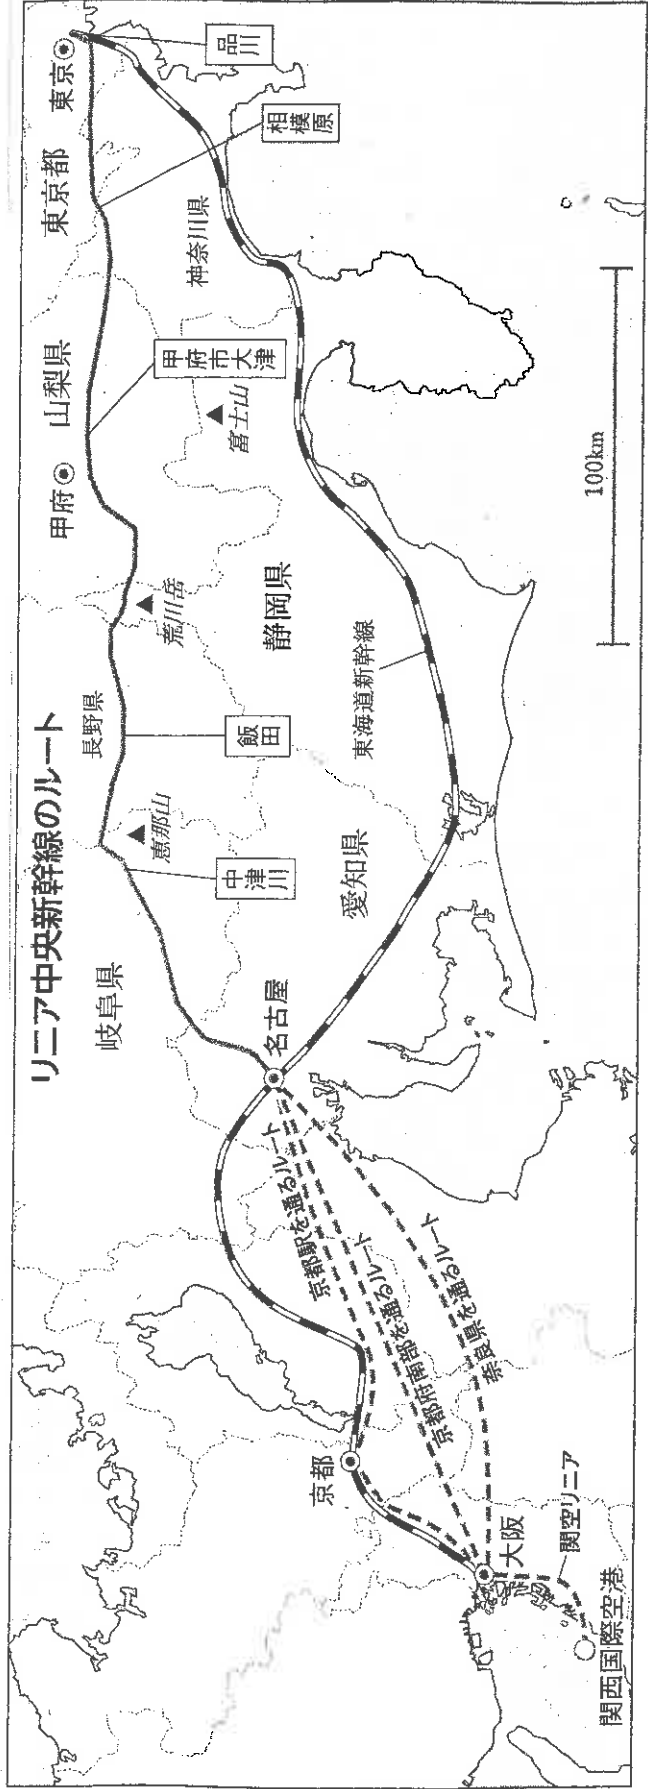

リニア中央新幹線のルート

東京

東京都

山梨県

長野県

岐阜県

京都

大阪

関西国際空港

関空リニア

品川

相模原

神奈川県

甲府市大津

富士山

荒川

静岡県

飯田

恵那山

中津川

名古屋

京都駅を通るルート

T-112を通過するルート

T-112を通過するルート

新大阪

関西国際空港

東海道新幹線

愛知県

100km